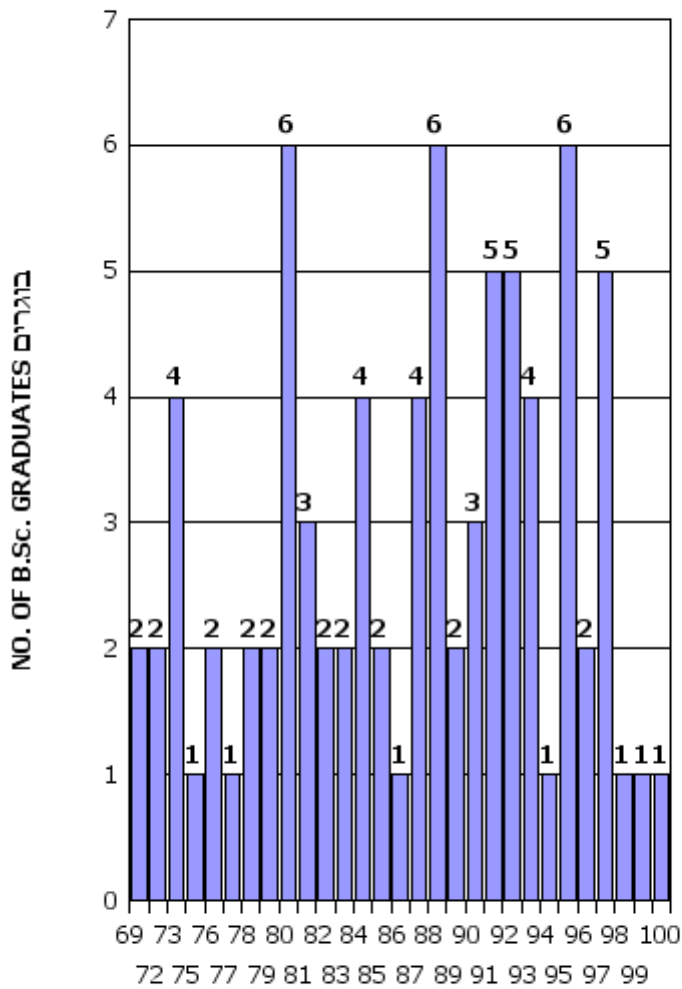

MATHEMATICS מתמטיקה

DISTRIBUTION OF B.Sc. GRADUATES IN 2020 התפלגות בוגרים לתואר ראשון בטקס תש"ף

ציון גמר	מס. בוגרים	NO. OF B.Sc. GRADUATES	אחוז מצטבר	CUMULATIVE%
100	1	1	1.22	1.22
99	1	1	2.44	2.44
98	1	1	3.66	3.66
97	5	5	9.76	9.76
96	2	2	12.20	12.20
95	6	6	19.51	19.51
94	1	1	20.73	20.73
93	4	4	25.61	25.61
92	5	5	31.71	31.71
91	5	5	37.80	37.80
90	3	3	41.46	41.46
89	2	2	43.90	43.90
88	6	6	51.22	51.22
87	4	4	56.10	56.10
86	1	1	57.32	57.32
85	2	2	59.76	59.76
84	4	4	64.63	64.63
83	2	2	67.07	67.07
82	2	2	69.51	69.51
81	3	3	73.17	73.17
80	6	6	80.49	80.49
79	2	2	82.93	82.93
78	2	2	85.37	85.37
77	1	1	86.59	86.59
76	2	2	89.02	89.02
75	1	1	90.24	90.24
74	4	4	95.12	95.12
73	2	2	97.56	97.56
72	2	2	100.00	100.00